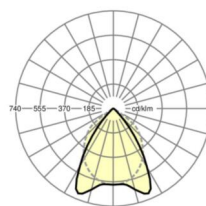

параметры

номер заказа	62164026660
код EAN	4020863384648
номер таможенного тарифа	94051190
Знак прохождения контроля	IP 65, класс защиты I, для рабочих мест за дисплеем 65°<1000, F, D, IPA, Помещения особой чистоты, HACCP DIN10500/Food/IFS/BRC, Indoor, CE
Степень ударопрочности IK	IK07 (-20°C bis 35°C)
Температура окружения	ta -20°C в 35°C
Особые свойства	Готовность к IoT «Ready for IoT»
Гарантийный срок	7 лет

электротехника

Балласт	Электронный драйвер DALI2 (1 штука)
Мощность системы	59W
сетевое напряжение	230V/50Hz
автоматический предохранитель (пусковой ток)	13 штук/B10, 24 штук/B16, 25 штук/C10, 40 штук/C16
класс энергосбережения/Источник света	D

DEEP-LINK

<https://www.regiolum.de/ru/article/62164026660>