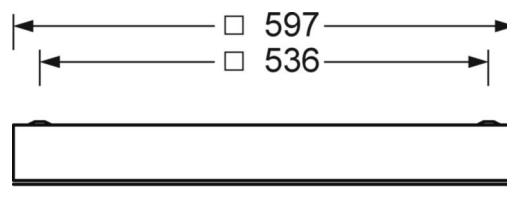

DEEP-LINK

<https://www.regiolum.de/ru/article/62164026660>

Ссылка	LED 6000lm 940
ηLB	100 %
Φ ↓/↑	100 % / 0 %
UGR поп./вдоль	13.1 / 17.1
дисплей	65° < 1000cd/m ²

Оптика

Оснастка	LED, цветопередача/оттенок света CRI ≥ 90 / 4000K
Допуск для координаты цветности (MacAdam)	3SDCM
Фотобиологическая безопасность (светильник)	RG0
Номинальный световой поток	5909lm
Номинальный световой поток-при дежурном освещении	5909lm
Срок службы LED	68000h L80/B10 (Tq 35°C), 80000h L80/B10 (Tq 25°C), 37000h L90/B10 (Tq 25°C)
светоотдача светильников	101lm/W
UGR поп./вдоль	13.1 / 17.1

Механика

цвет корпуса	белый стандартный для электротехники RAL 9016
размеры (LxWxH/DxH)	597mm x 597mm x 75mm
Потолочная система	потолки с вырезами (AD)
вес (нетто)	11.7kg
Cable entry KE (X/Y)	279mm/17mm
Вид монтажа	Потолочная одиночная установка, Монтаж потолочных магистралей, Встройка в потолки стерильных помещений, настенная установка отдельных светильников

размеры

L	597 mm	Длина
B	597 mm	Ширина
H	75 mm	Высота
A1	536 mm	Расстояние между точками крепежа при одиночной установке
X	279 mm	Расстояние от ввода проводов до середины светильника по оси X (вдо
Y	17 mm	Расстояние от ввода проводов до середины светильника по оси Y (поп